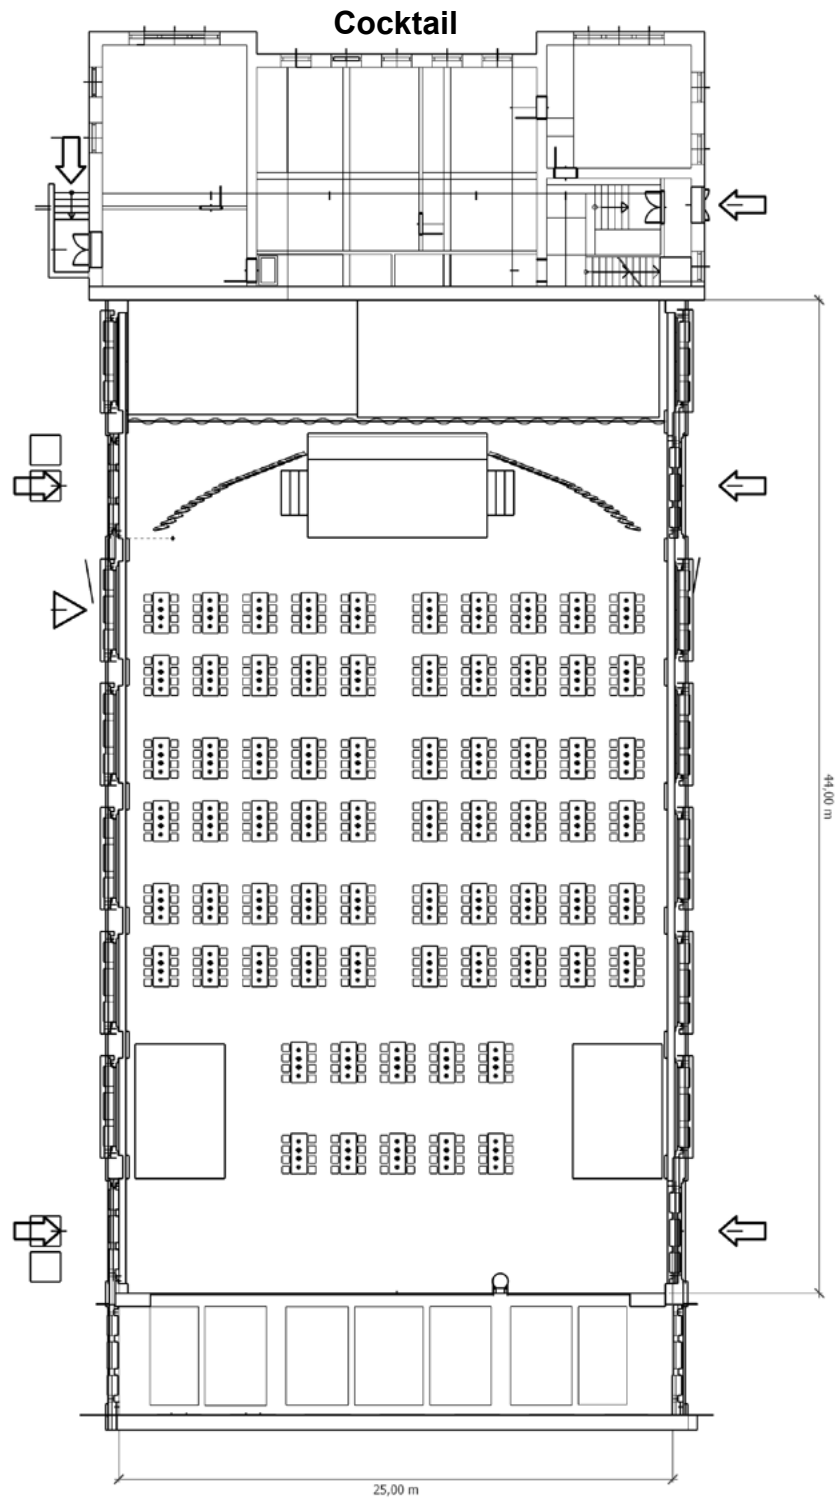

GRÖSSE & ABMESSUNGEN

Halle mit 1.000 m²

- 70 m² Hinterbühnenbereich inkludiert
- Abmessungen (L/B): 44 x 25 m
- Seitenhöhe: 7,55 m
- am höchsten Punkt der Halle beträgt die Höhe 13 m

Outdoorbereich mit 3.000 m²

- 2 Outdoorbereiche
- nutzbar als Event-, Lager- oder Parkfläche

BALLONHALLE

DIE HALLE

WICHTIGSTE INFOS

- 4 Tore, jeweils 3,5m breit und 4 m hoch
- LKW Einfahrt auf das Gelände möglich
- Strom vorhanden
- ebenerdige Anlieferung möglich
- großzügiger Outdoorbereich
- überdachter Raucherbereich
- Tageslicht & isoliertes Dach
- gänzlich barrierefrei zugänglich
- ausreichend Sanitäranlagen vorhanden
- keine unmittelbaren Anrainer

BALLONHALLE

AUSSTATTUNG & NUTZUNG

Vorhandene Technik & Mobiliar*:

- Bühne mit 8x4 m
- LED Wand 8x4 m
- LED Stelen 1x3m & 1x2m
- großzügige Backstage- & Künstlerräumlichkeiten
- WLAN
- abtrennbare Halle
- Basis-Sortiment an Eventmobiliar vorhanden
Stehische, Galatische, Barhocker, Stühle für Galabestuhlung bzw.
Kinobestuhlung, Basisausstattung Garderobe
- großzügiger Manipulations- & Cateringbereich
- Kühlhaus

1.500 Pax

BALLONHALLE

PLAN

BALLONHALLE

PLAN

BALLONHALLE

PLAN

BALLONHALLE