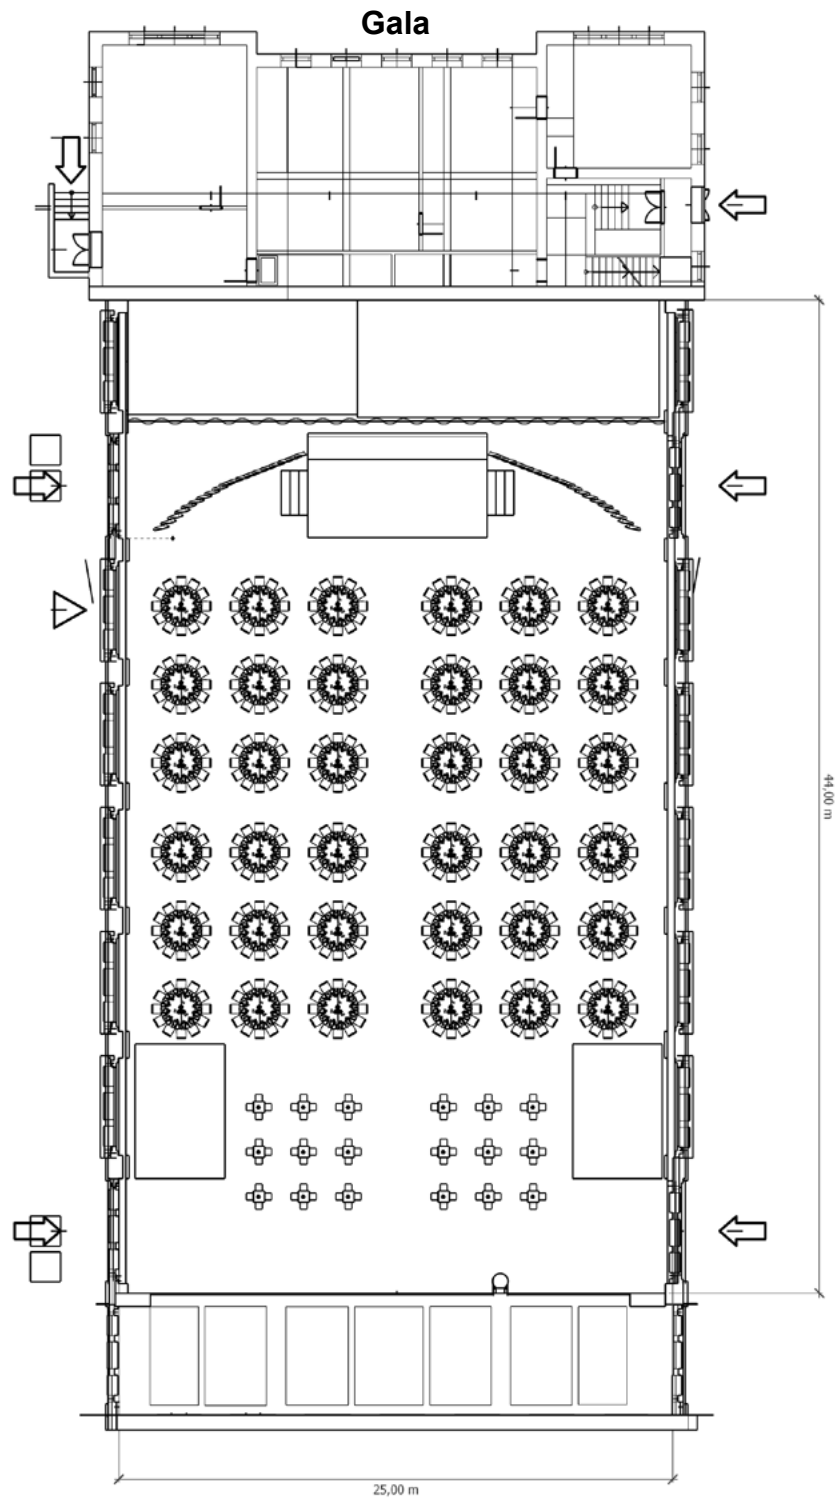

GRÖSSE & ABMESSUNGEN

Halle mit 1.000 m²

- 70 m² Hinterbühnenbereich inkludiert
- Abmessungen (L/B): 44 x 25 m
- Seitenhöhe: 7,55 m
- am höchsten Punkt der Halle beträgt die Höhe 13 m

Outdoorbereich mit 3.000 m²

- 2 Outdoorbereiche
- nutzbar als Event-, Lager- oder Parkfläche

BALLONHALLE

DIE HALLE

WICHTIGSTE INFOS

- 4 Tore, jeweils 3,5m breit und 4 m hoch
- LKW Einfahrt auf das Gelände möglich
- Strom vorhanden
- ebenerdige Anlieferung möglich
- großzügiger Outdoorbereich
- überdachter Raucherbereich
- Tageslicht & isoliertes Dach
- gänzlich barrierefrei zugänglich
- ausreichend Sanitäranlagen vorhanden
- keine unmittelbaren Anrainer

BALLONHALLE

AUSSTATTUNG & NUTZUNG

Vorhandene Technik & Mobiliar*:

- Bühne mit 8x4 m
- LED Wand 8x4 m
- LED Stelen 1x3m & 1x2m
- großzügige Backstage- & Künstlerräumlichkeiten
- WLAN
- abtrennbare Halle
- Basis-Sortiment an Eventmobiliar vorhanden
Stehische, Galatische, Barhocker, Stühle für Galabestuhlung bzw.
Kinobestuhlung, Basisausstattung Garderobe
- großzügiger Manipulations- & Cateringbereich
- Kühlhaus

1.500 Pax

BALLONHALLE

PLAN

BALLONHALLE

PLAN

BALLONHALLE

PLAN

BALLONHALLE