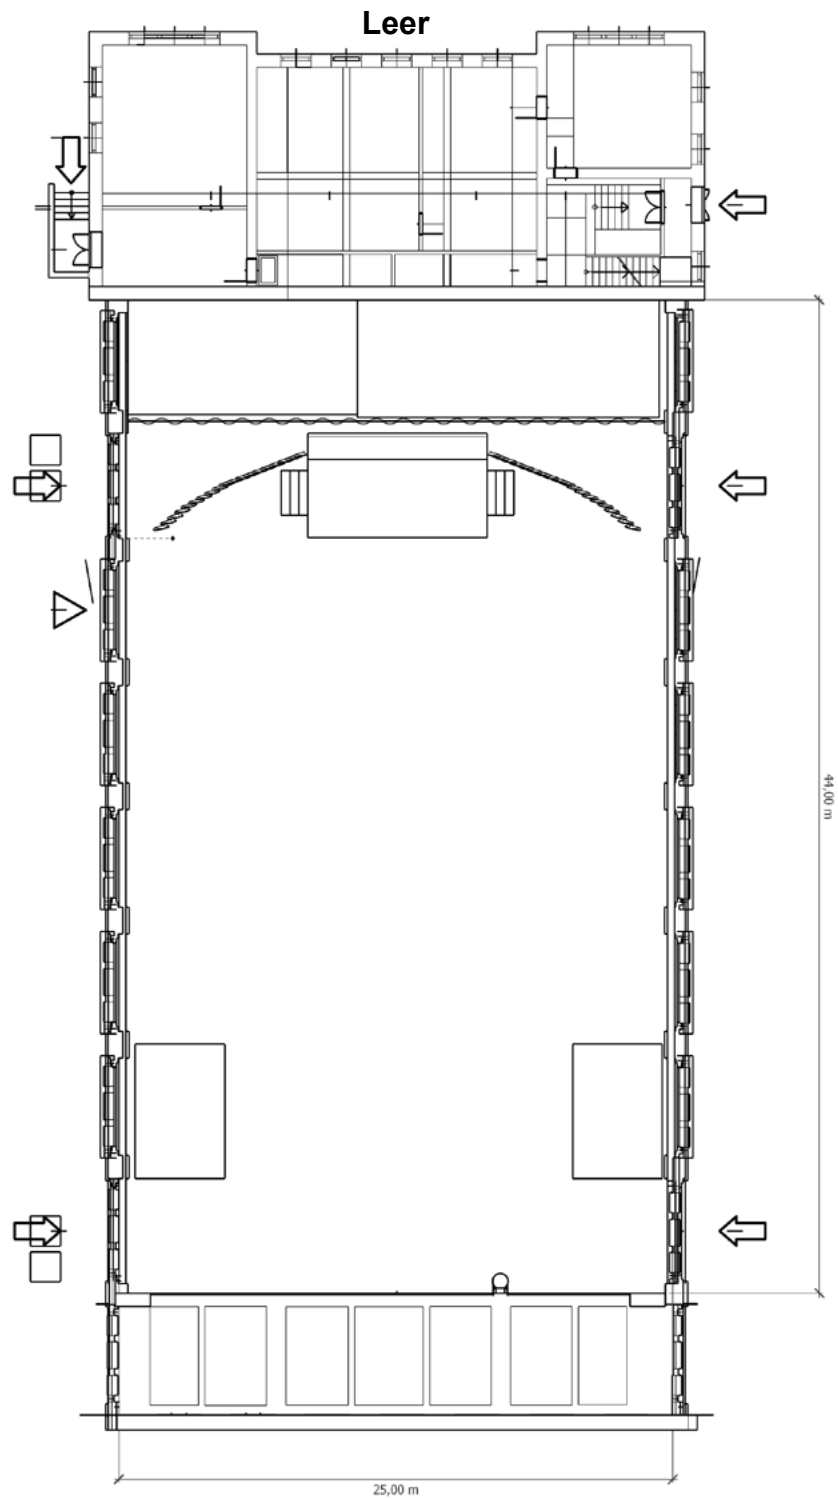

BALLONHALLE

PLAN